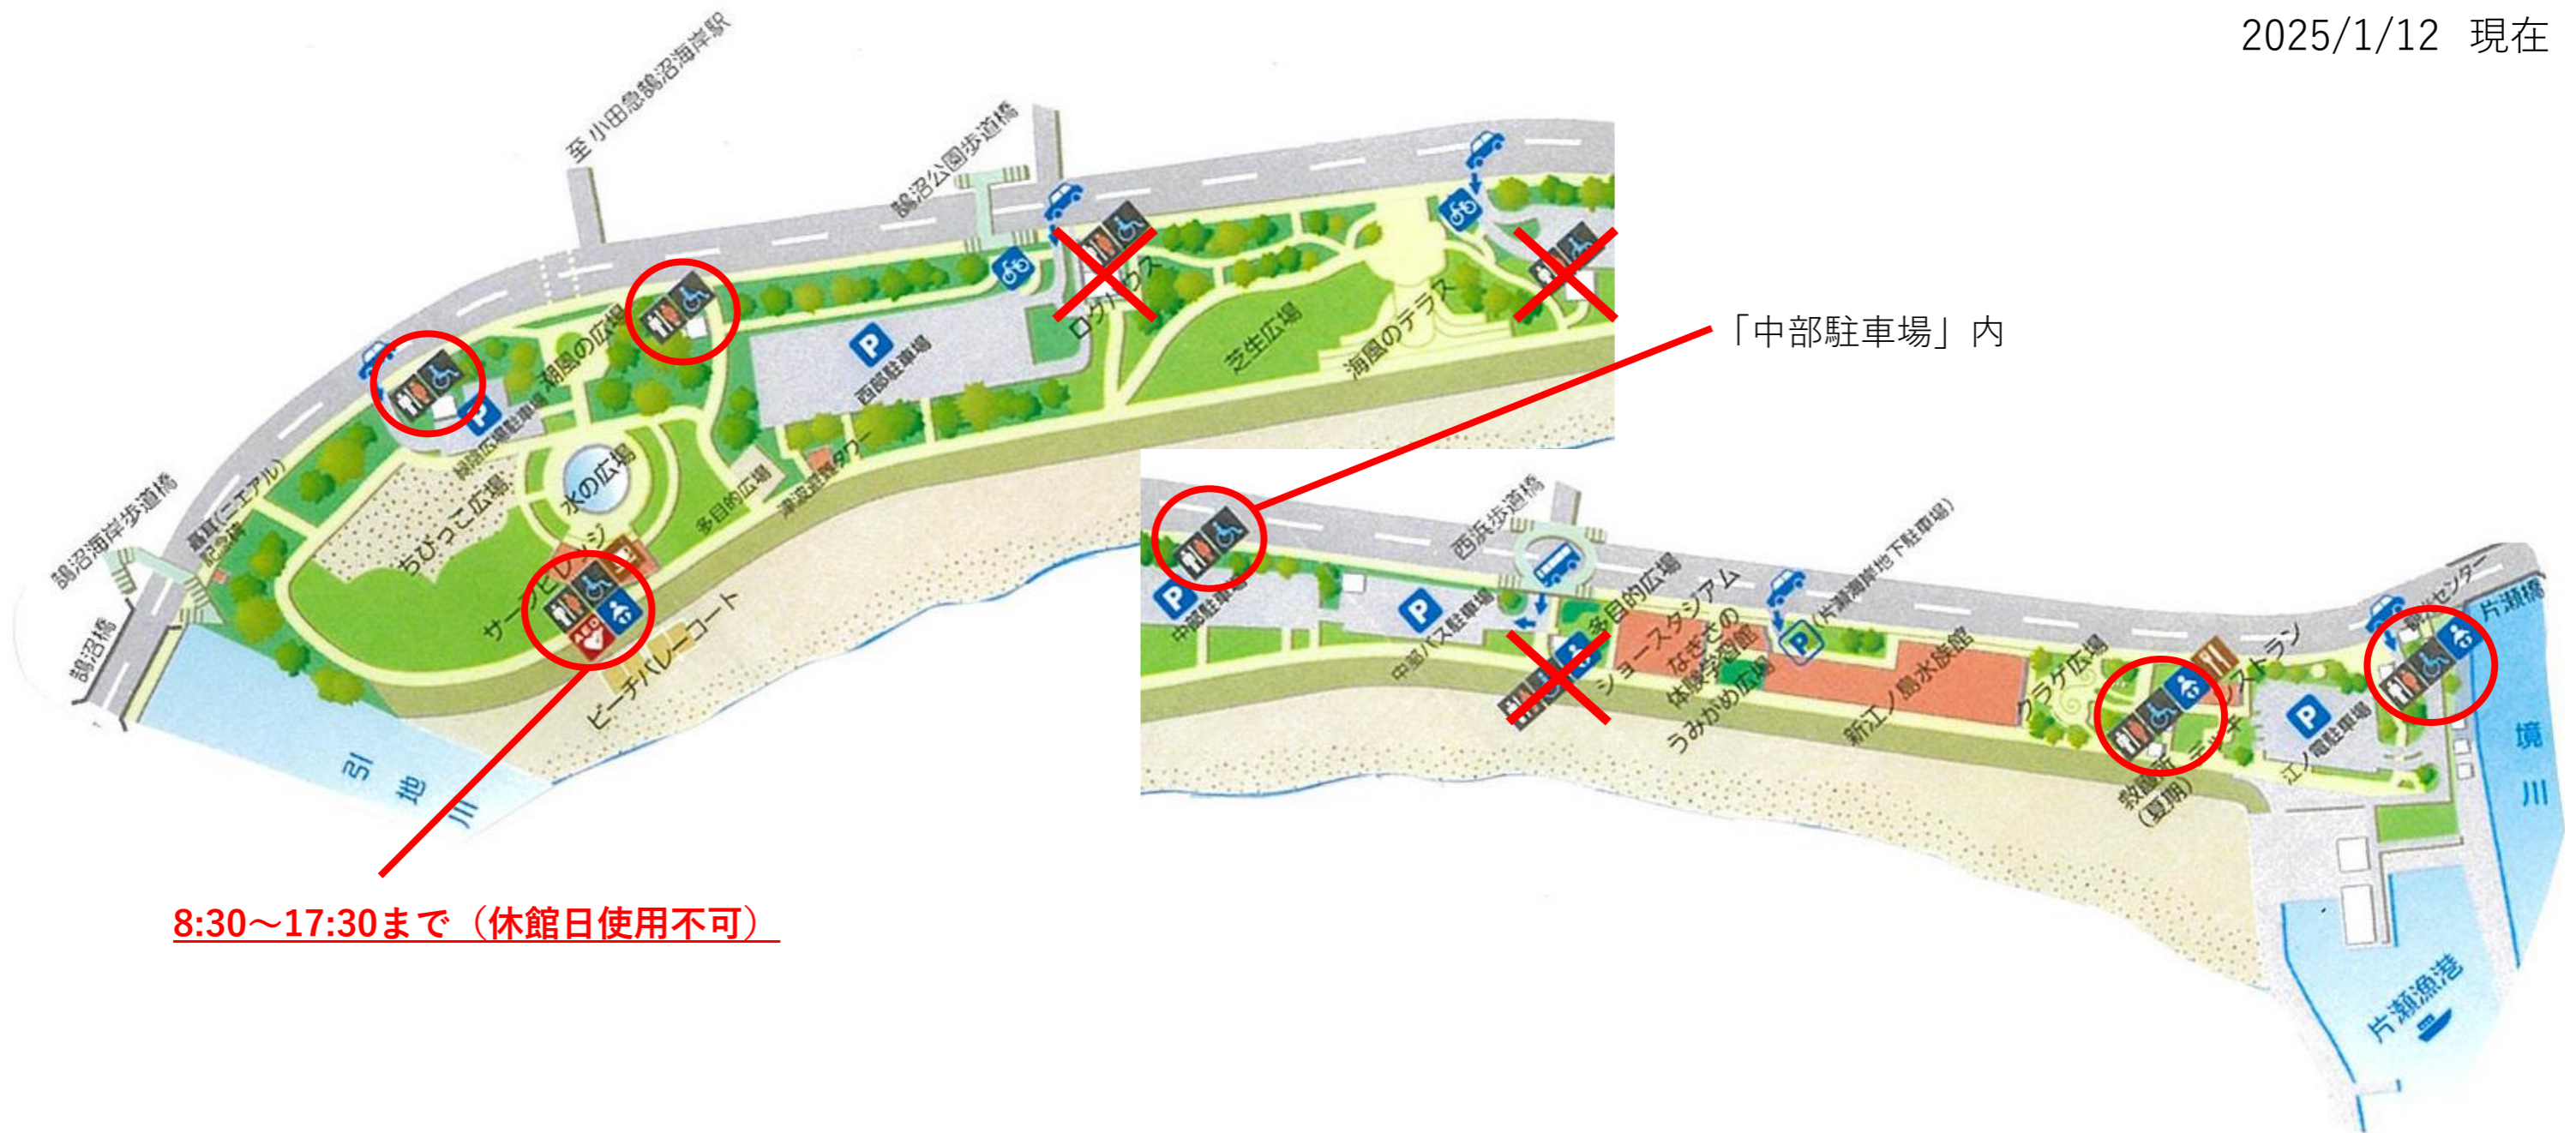

# 公園内使用可能トイレについて

2025/1/12 現在

8:30~17:30まで (休館日使用不可)

地図上「×」のトイレは工事のため使用できません。  
ご足労をおかけしますが、「○」のトイレをご利用下さい。